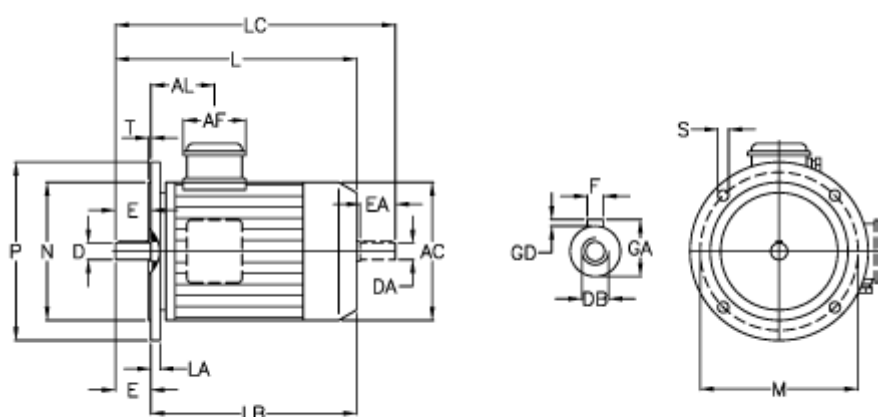

Varenummer: 252000075214
 Beskrivelse: ICME IE2 asynkronmotor THE 80 A2
 0,75kW 2880 o/min 230/400 B5

Mål

A/F = 84	F = 6	N = 130
AC = 156	GA = 21.5	P = 200
AL = 85	GD = 6	S = 11.5
D = 19	L = 275	T = 3.5
DA = 19	LA = 12	
DB = M6	LB = 235	
E = 40	LC = 315	
EA = 40	M = 165	